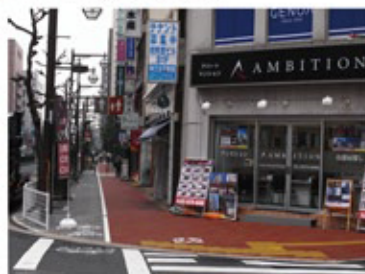

1 地下から来られる場合は
1b 出口から地上に出てください

2 池袋ウェストパークビル
地下街入り口に出ます。

3 右手のセブンイレブン方面に
向かってください

4 不動産店 AMBITION を
さらに進みます

5 ローソンの角を
右折してください

6 事務所はコインパーキングの
隣の RM ビル 5F です

7 対面には郵便局があります

8 アールエムビル入り口です